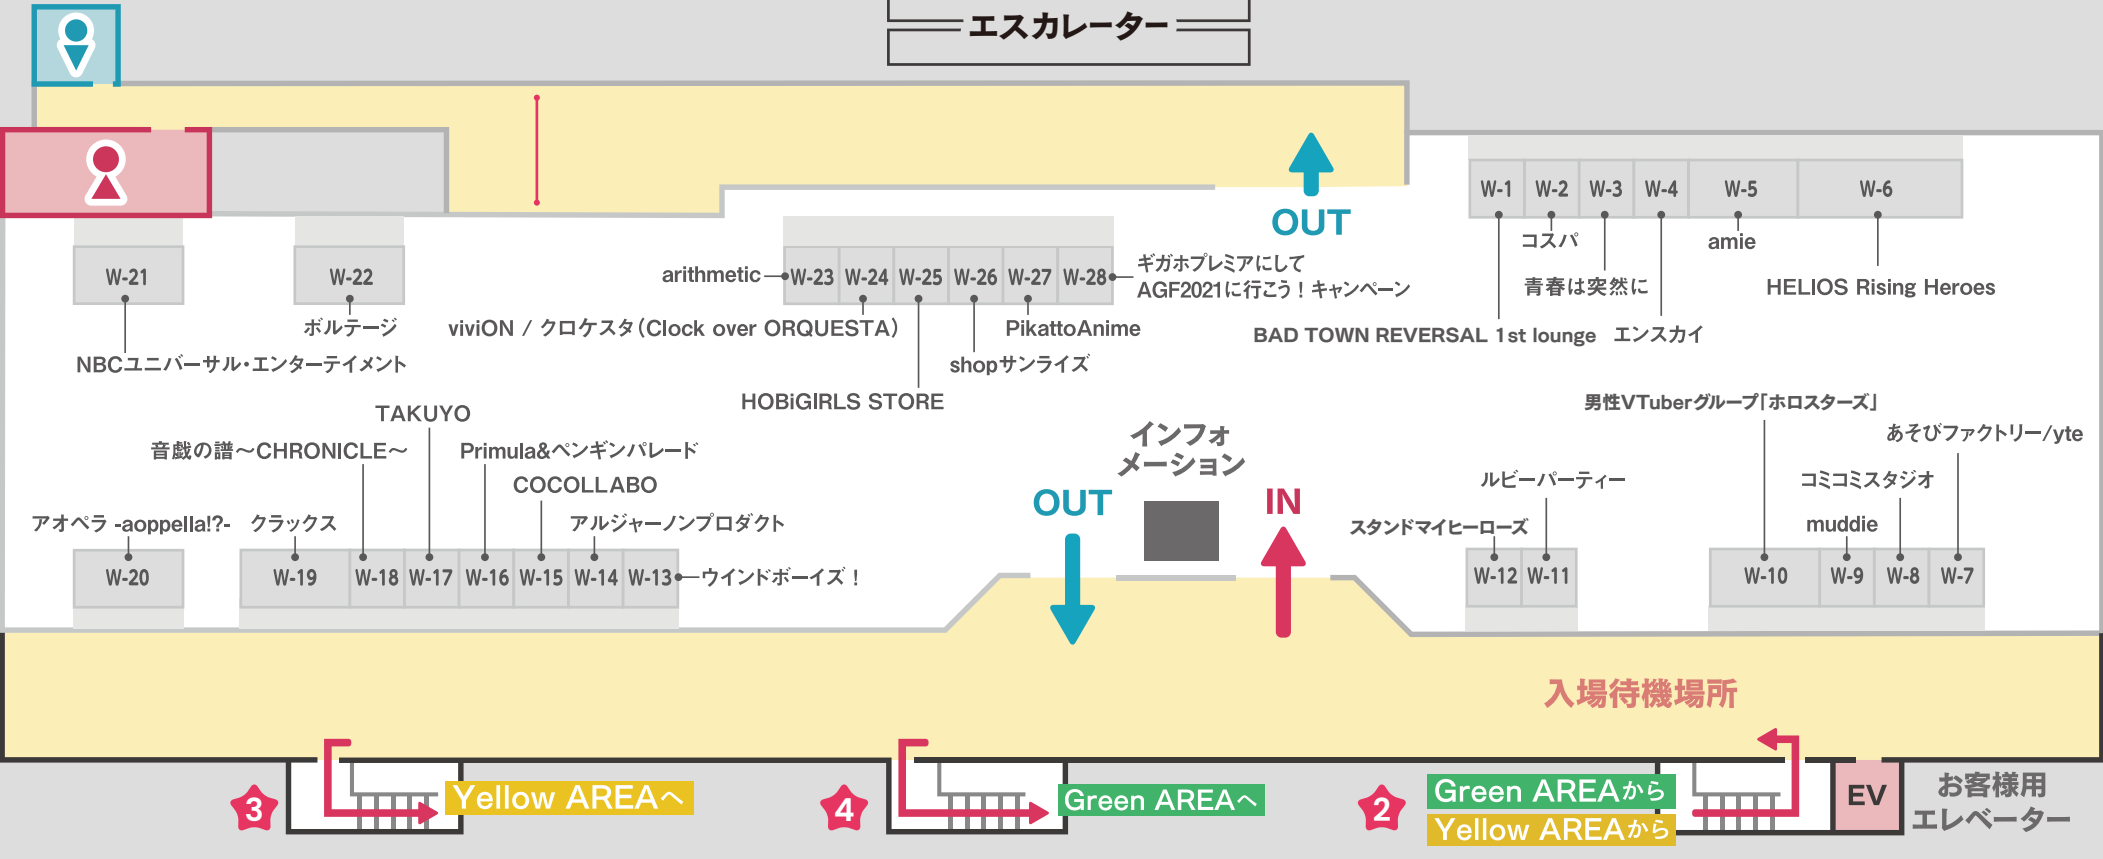

ワールドインポートマートビル

文化会館ビル

★内の数字は次ページからのフロアマップとリンクしています。

Red AREA側

Yellow AREAへ

Green AREA:文化会館4階 展示ホールB

入場待機場所

IN

アニメ「ヘタリア World★Stars」

Obey Me!

G-18

G-19

G-20

IN

OUT

Yellow AREAから
White AREAから

Yellow AREAへ
White AREAへ

EV

お客様用エレベーター

White AREA:文化会館3階 展示ホールC

Green AREAへ

Yellow AREAへ

エスカレーター

Yellow AREA:文化会館2階 展示ホールD