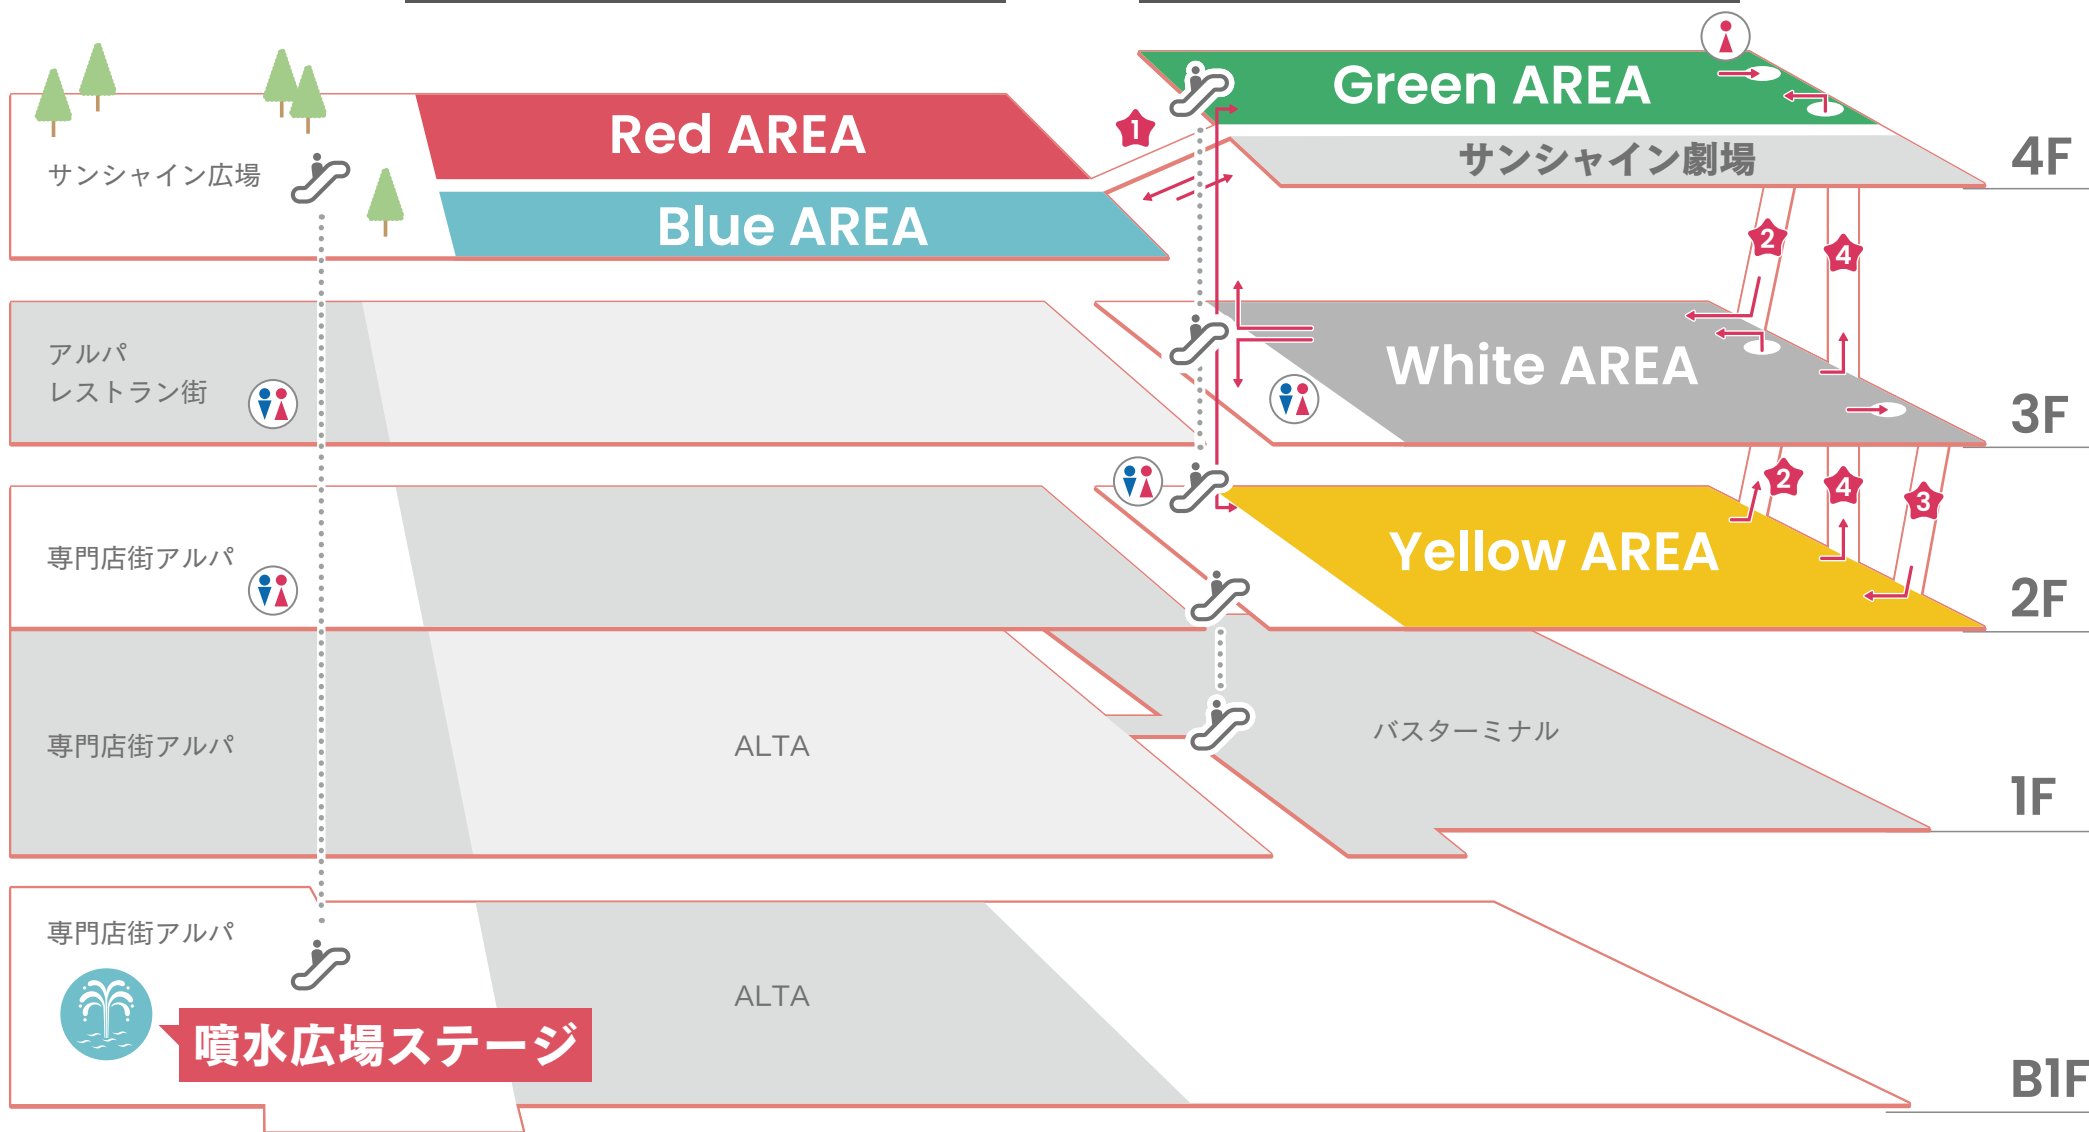

ワールドインポートマートビル

文化会館ビル

★内の数字は次ページからのフロアマップとリンクしています。

Red AREA側

Yellow AREAへ

Green AREA:文化会館4階 展示ホールB

入場待機場所

IN

OUT

インフォメーション

Kiramune Presents
「Trignalのキラキラ☆ビートR」
「僕らのMusic Park」

東京カラーソニック!! ステラワース
FaNeMa

G-1 G-2 G-3 G-4

G-11 G-12 G-13
コアデ アニブレックス

マリン・エンタテインメント

センチメンタルフォトグラフィ エイコレット
VTuber Boys Festival MENU

アニメ「ヘタリア World★Stars」

Obey Me!

G-18

G-19

G-20

IN

OUT

Yellow AREAから
White AREAから

Yellow AREAへ
White AREAへ

EV

お客様用エレベーター

White AREA:文化会館3階 展示ホールC

Green AREAへ

Yellow AREAへ

エスカレーター

Yellow AREA:文化会館2階 展示ホールD